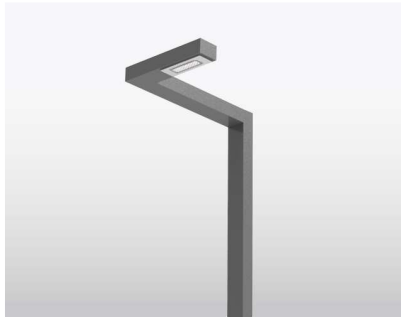

規格說明

- 燈桿為熱浸鍍鋅矩型管，表面粉體烤漆處理。
- 燈具光源具有散熱鳍片設計能達到較佳散熱效率。
- 使用節能LED光源。
- 光源模組防護等級IP65。
- 整燈結構符合建築技術規則要求。
- 整燈電氣特性符合安全法規標準。

光源	燈泡瓦數	額定電壓
LED	30W	110V / 220V
LED	60W	110V / 220V

EN1B