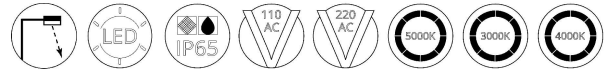

Simple-1

Simple-2

Simple-3

### 簡約系列 Simple

此系列景觀高燈外型簡潔有特色，  
能渾然天成的融入周遭空間，  
適用於人行道、道路兩側、公園或社區等環境，  
是夜間照明中不可或缺的角色，  
無庸置疑是燈光設計規劃的最好選擇。

**規格說明**

- 燈桿為熱浸鍍鋅矩型管，表面粉體烤漆處理。
- 燈具光源具有散熱鳍片設計能達到較佳散熱效率。
- 使用節能LED光源。
- 光源模組防護等級IP65。
- 整燈結構符合建築技術規則要求。
- 整燈電氣特性符合安全法規標準。